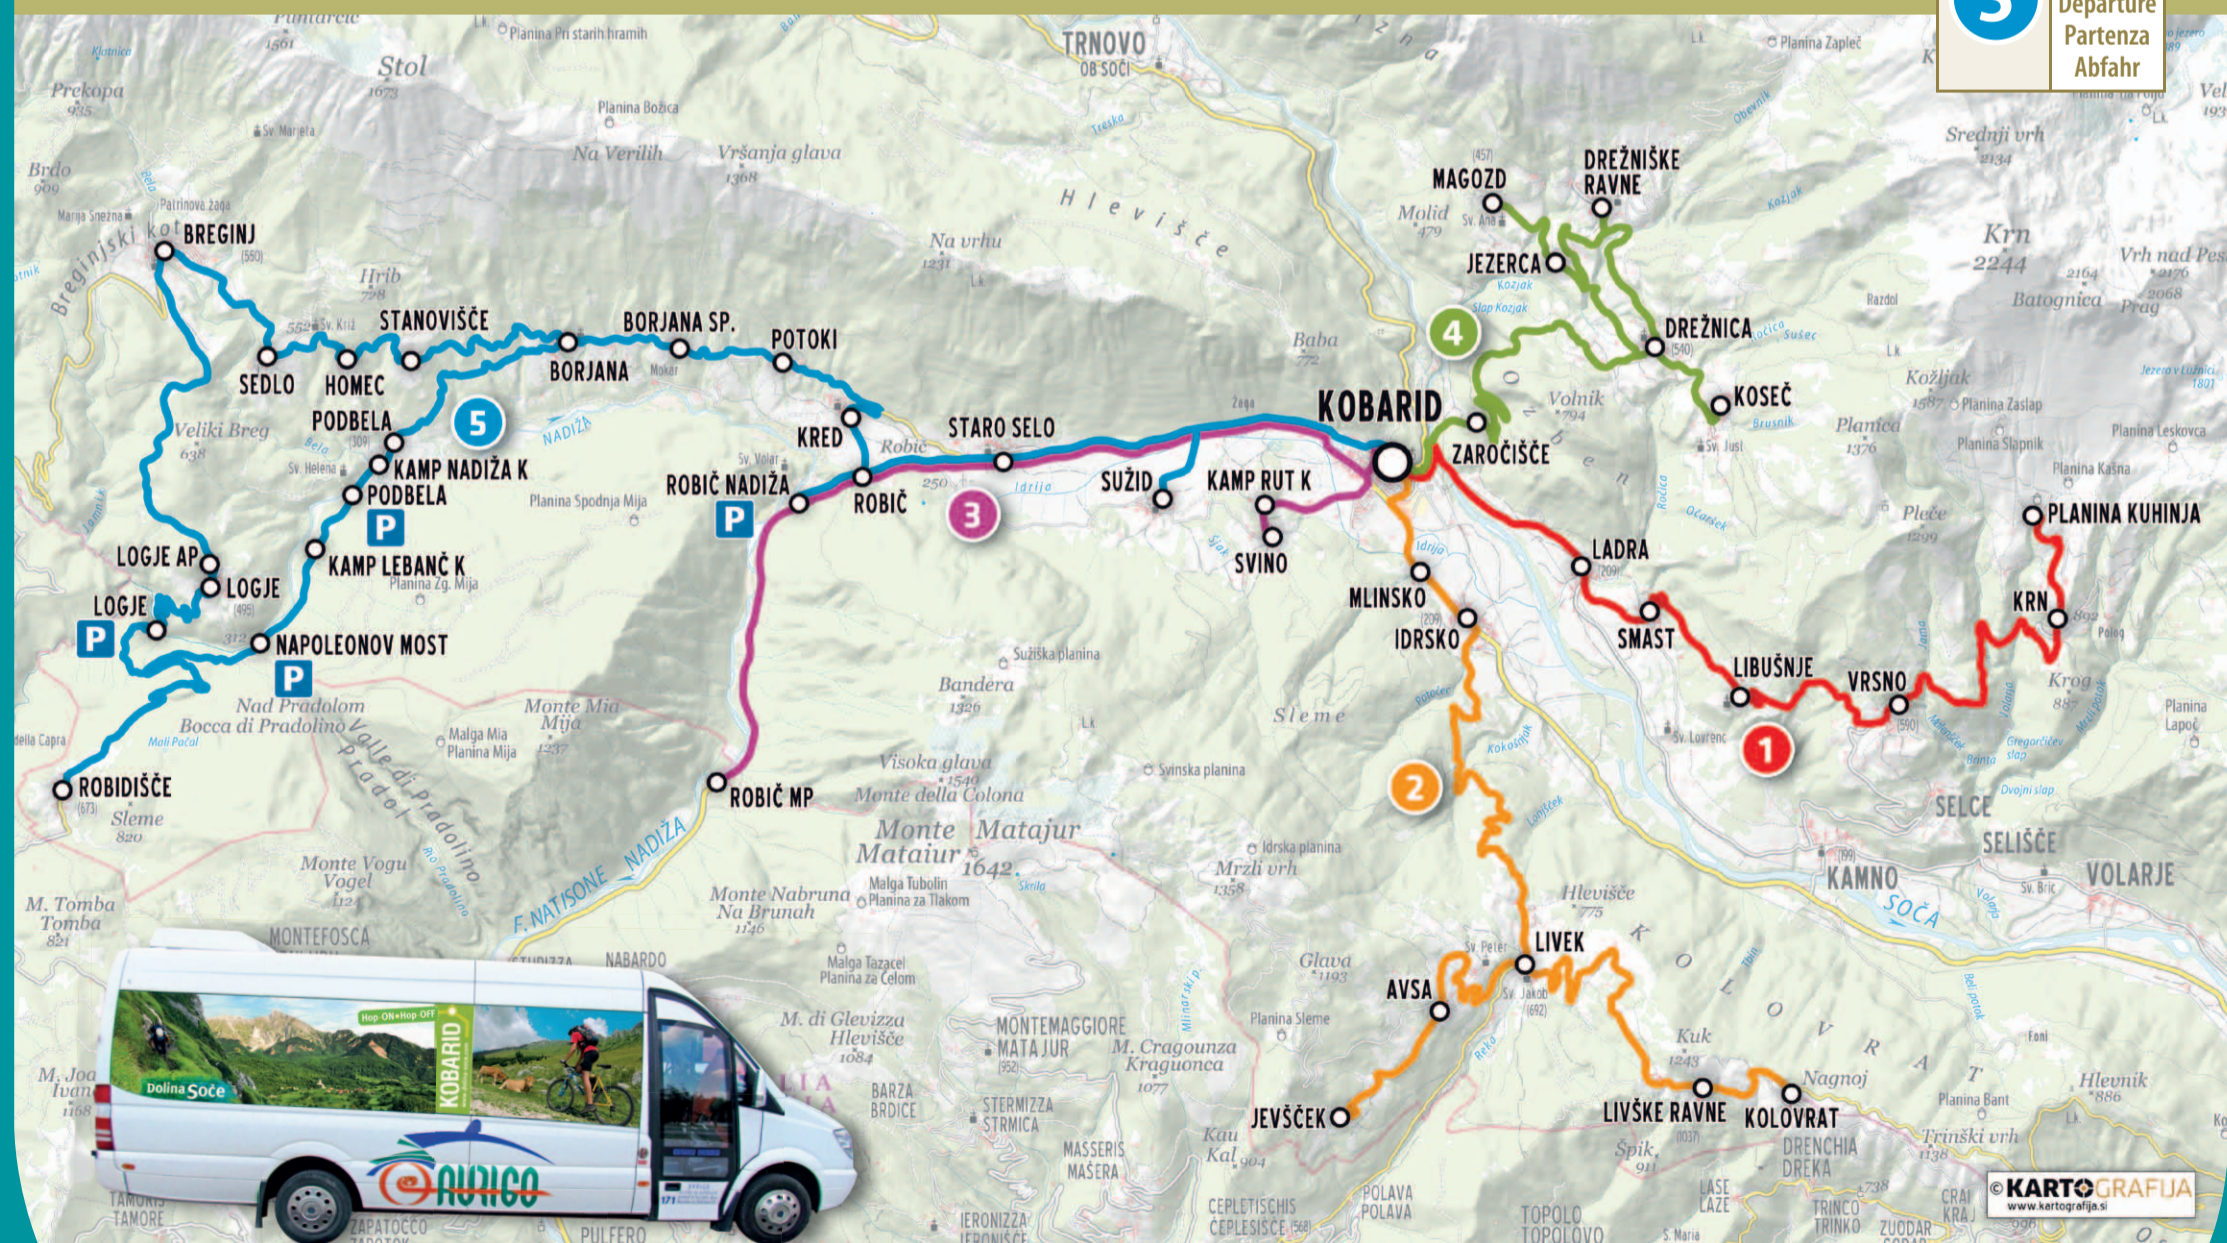

KOBARID – JEVŠČEK – KOLOVRAT – KOBARID

Odhod • Departure Partenza • Abfahrt	2	Postaja • Bus station Stazione di autobus Busbahnhof
7:45	15:15	Kobarid
7:47	15:17	Mlinsko
7:48	15:18	Idrsko
7:59	15:29	Livek
8:05	15:35	Avsa
8:11	15:41	Jevšček
8:18	15:48	Livek
8:26	15:56	Livške Ravne
8:33	16:03	Kolovrat
8:40	16:10	Livške Ravne
8:48	16:18	Livek
8:59	16:29	Idrsko
9:00	16:30	Mlinsko
9:02	16:32	Kobarid

KOBARID – ROBIČ – PODBELA – ROBIDIŠČE – KOBARID

Odhod Departure Partenza Abfahrt	5	Postaja Bus station Stazione di autobus Busbahnhof	
10:00		Kobarid	20:07
10:04		Staro selo	20:03
10:06		Robič	20:01
10:07		Robič Nadiža P	20:00
10:10		Kred	19:57
10:14		Potoki	19:53
10:16		Borjana sp.	19:51
10:17		Borjana	19:50
10:23		Podbela	19:44
10:25		Kamp Nadiža K	19:42
10:26		Podbela P	19:41
10:27		Kamp Lebanč K	19:40
10:29		Napoleonov most P	19:38
10:38		Robidišče	19:29
10:46		Logje P	19:21
10:51		Logje vas	19:16
10:53		Logje AP	19:14
11:00		Breginj	19:07
11:04		Sedlo vas	19:03
11:06		Homec	19:01
11:08		Stanovišče	18:59
11:12		Borjana	18:55
11:13		Borjana sp.	18:54
11:15		Potoki	18:52
11:19		Kred	18:48
11:22		Robič Nadiža P	18:45
11:23		Robič	18:44
11:25		Staro selo	18:42
11:29		Sužid	18:38
11:32		Kobarid	18:35

KOBARID – SVINO – ROBIČ MP – KOBARID

Odhod • Departure Partenza • Abfahrt	3	Postaja • Bus station Stazione di autobus Busbahnhof
11:40	16:40	Kobarid
11:43	16:43	Svino
11:45	16:45	Kamp Rut K
11:49	16:49	Kobarid
11:53	16:53	Staro selo
11:55	16:55	Robič
11:56	16:56	Robič Nadiža P
12:00	17:00	Robič MP
12:04	17:04	Robič Nadiža P
12:05	17:05	Robič
12:07	17:07	Staro selo
12:11	17:11	Kobarid

KOBARID – DREŽNICA – MAGOZD – KOBARID

Odhod • Departure Partenza • Abfahrt	4	Postaja • Bus station Stazione di autobus Busbahnhof
9:15	17:45	Kobarid
9:17	17:47	Zaročišče
9:25	17:55	Drežnica
9:27	17:57	Koseč
9:29	17:59	Drežnica
9:34	18:04	Magozd
9:37	18:07	Jezerca
9:40	18:10	Drežniške Ravne
9:45	18:15	Drežnica
9:53	18:23	Zaročišče
9:55	18:25	Kobarid