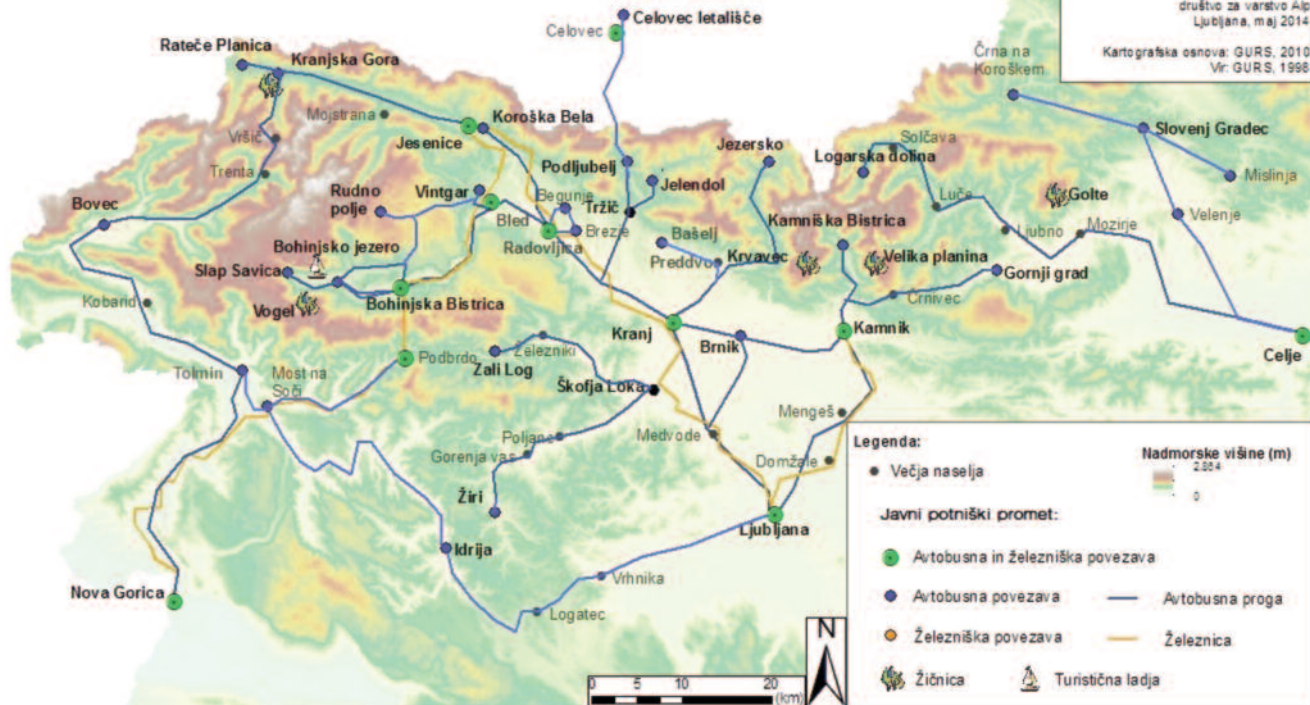

Zemljevid prog javnega potniškega prometa v Alpah

Zasnova in kartografija: Matjaž Dovečar
CIPRA Slovenija,
društvo za varstvo Alp
Ljubljana, maj 2014

Kartografska osnova: GURS, 2010
Vir: GURS, 1998