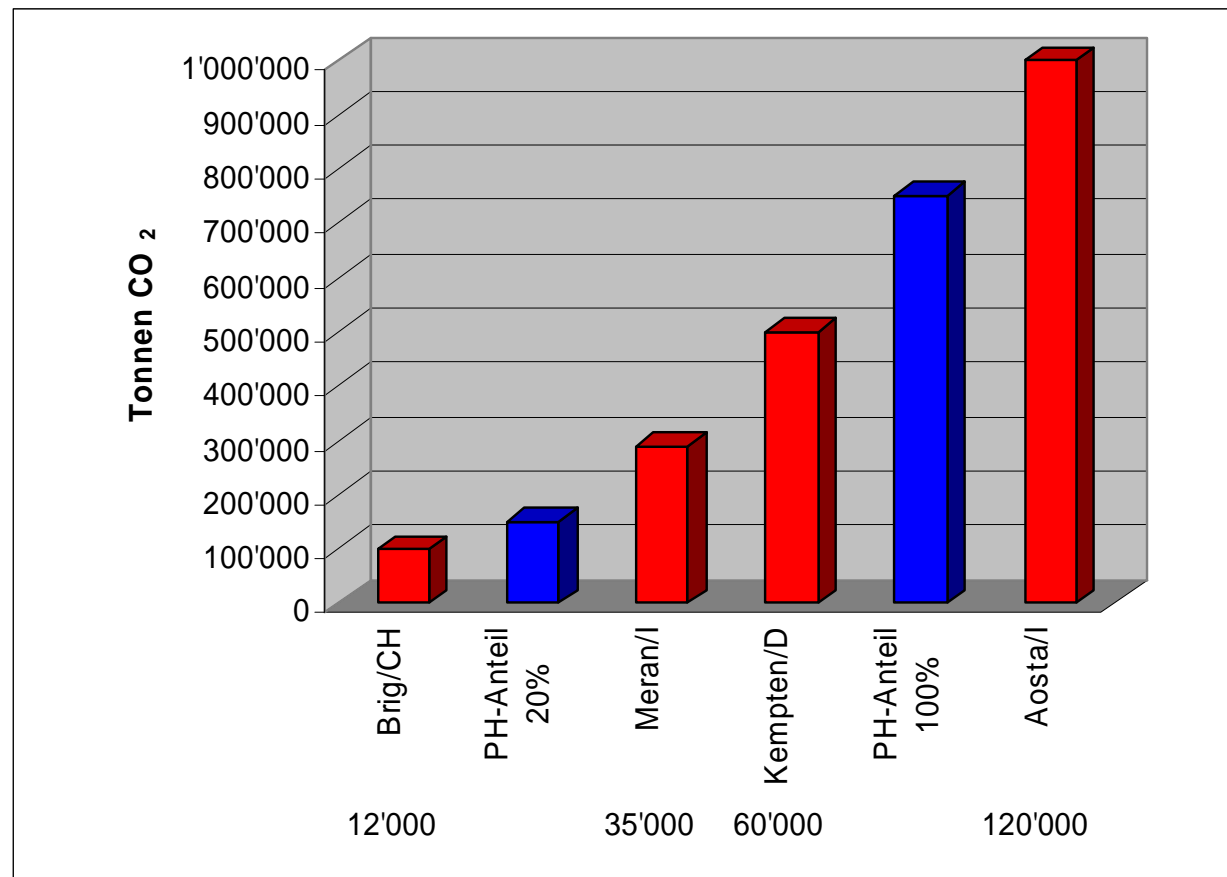

Was wäre wenn...

...die Passivbauweise bei Neubauten stärker berücksichtigt würde?