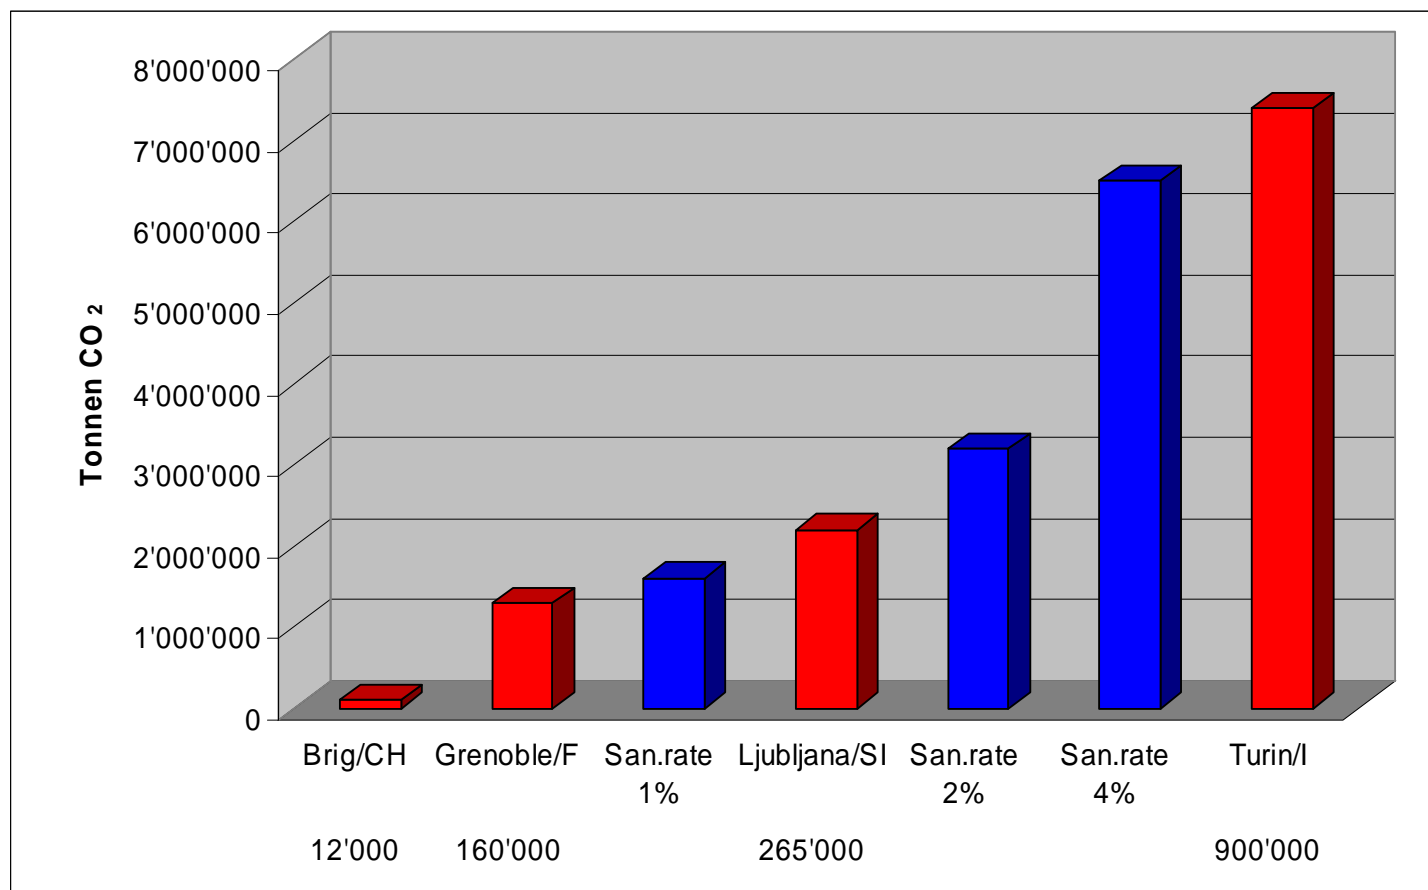

und was wäre wenn...

...alle Sanierungen thermisch optimal ausgeführt würden?