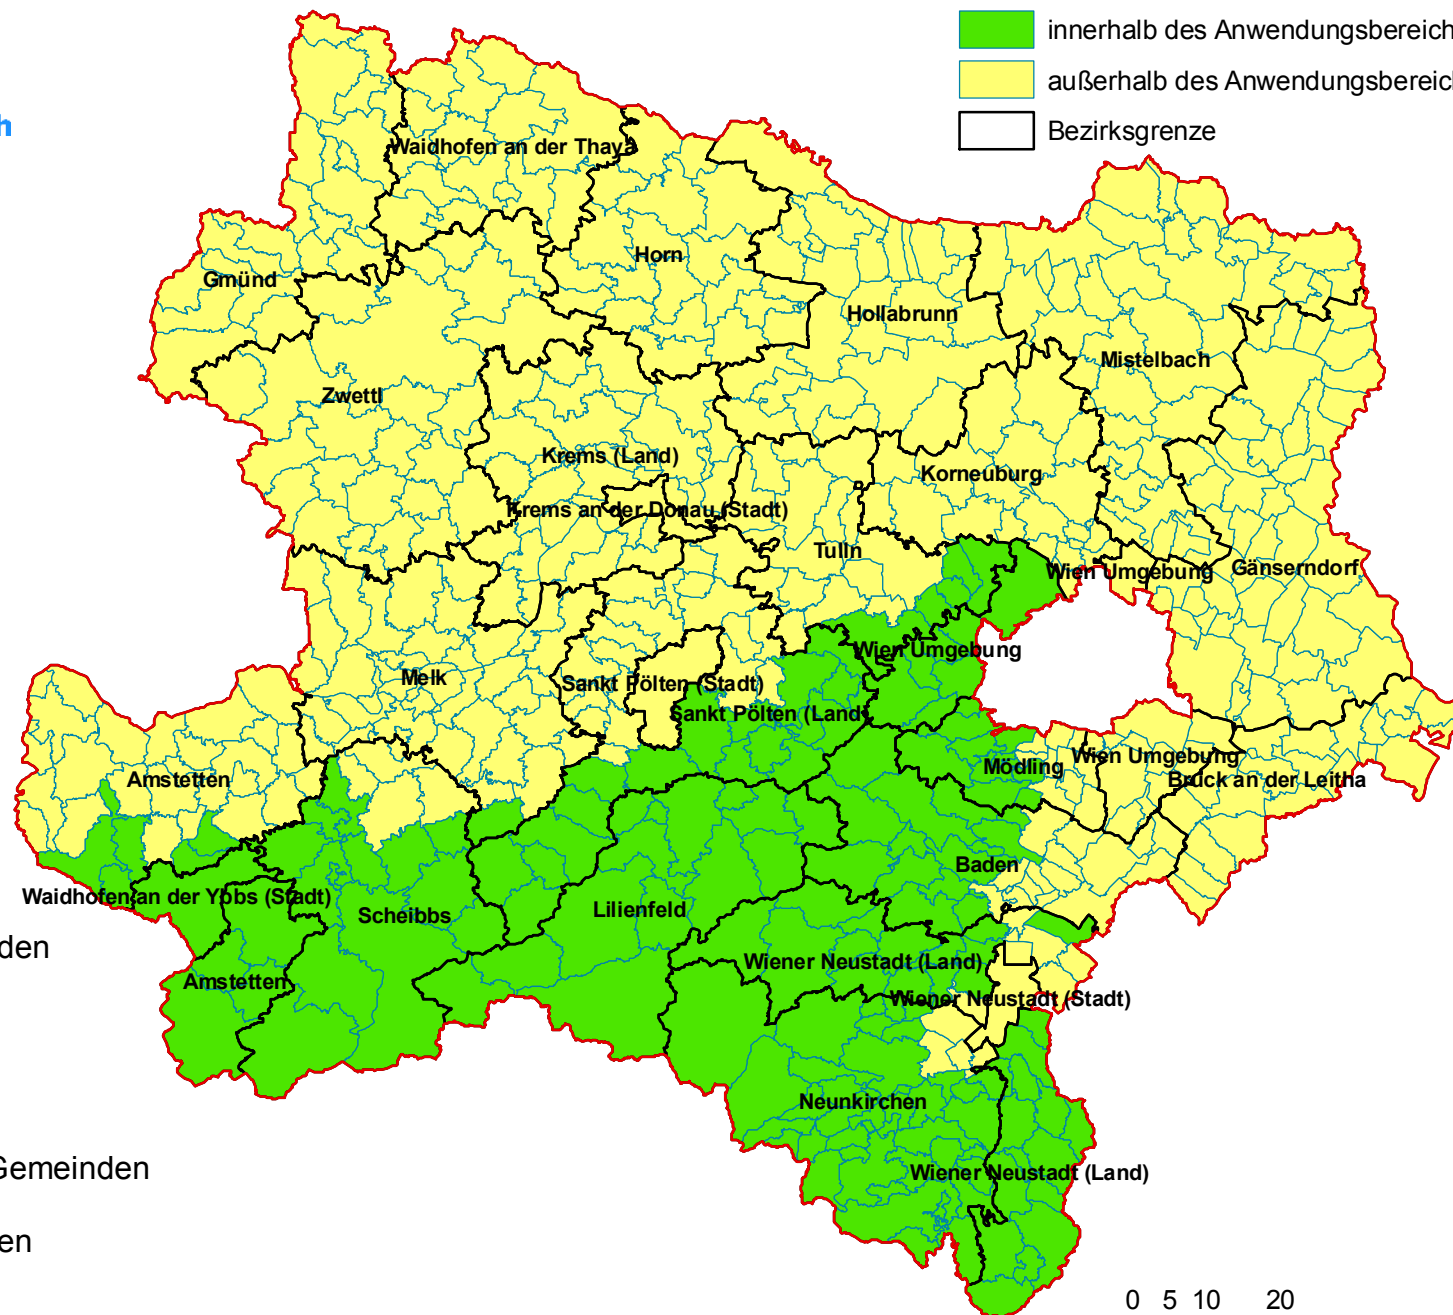

Alpenkonvention in Niederösterreich

Niederösterreichische Gemeinden Anwendungsbereich Alpenkonvention

- innerhalb des Anwendungsbereiches
- außerhalb des Anwendungsbereiches
- Bezirksgrenze

Bezirk Amstetten mit 9 Gemeinden

Bezirk Baden mit 15 Gemeinden

Bezirk Lilienfeld mit 14 Gemeinden

Bezirk Melk mit 1 Gemeinde

Bezirk Mödling mit 10 Gemeinden

Bezirk Neunkirchen mit 40 Gemeinden

Bezirk St. Pölten (Land) mit 19 Gemeinden

Bezirk Scheibbs mit 13 Gemeinden

Bezirk Tulln mit 5 Gemeinden

Bezirk Wiener Neustadt (Land) mit 29 Gemeinden

Bezirk Wien-Umgebung mit 7 Gemeinden